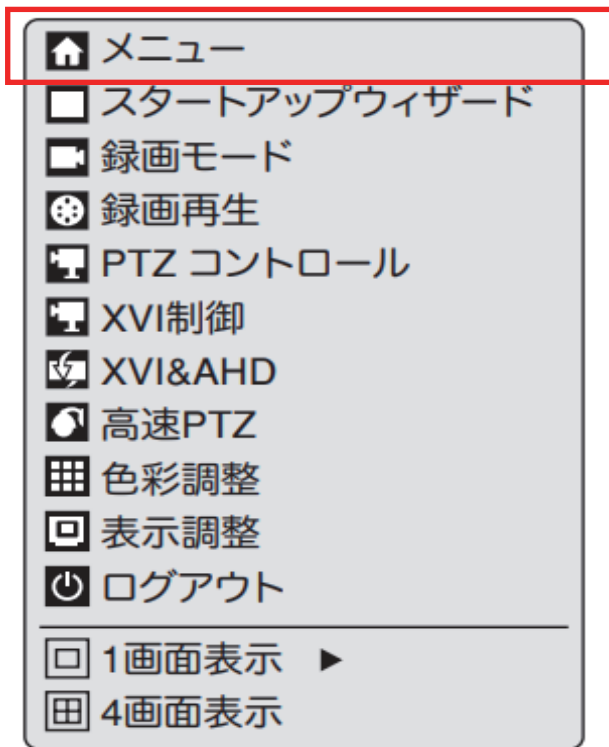

WTW-DA1532G アップデートの手順

分割画面よりマウス右クリック

「メニュー」を左クリック

「管理ツール」を左クリック

「アップグレード」を左クリック

アップグレード

アップグレード場所

ファイル名

オンラインアップグレード

最新バージョンはすでにある

ヒント最新のアップデート

自動アップグレードの重要な更新

カメラのアップグレード

アップグレード場所

ファイル名

「アドバンス」を左クリックするとアップデートが開始されます
そのまま電源を切らずにしばらくお待ちください