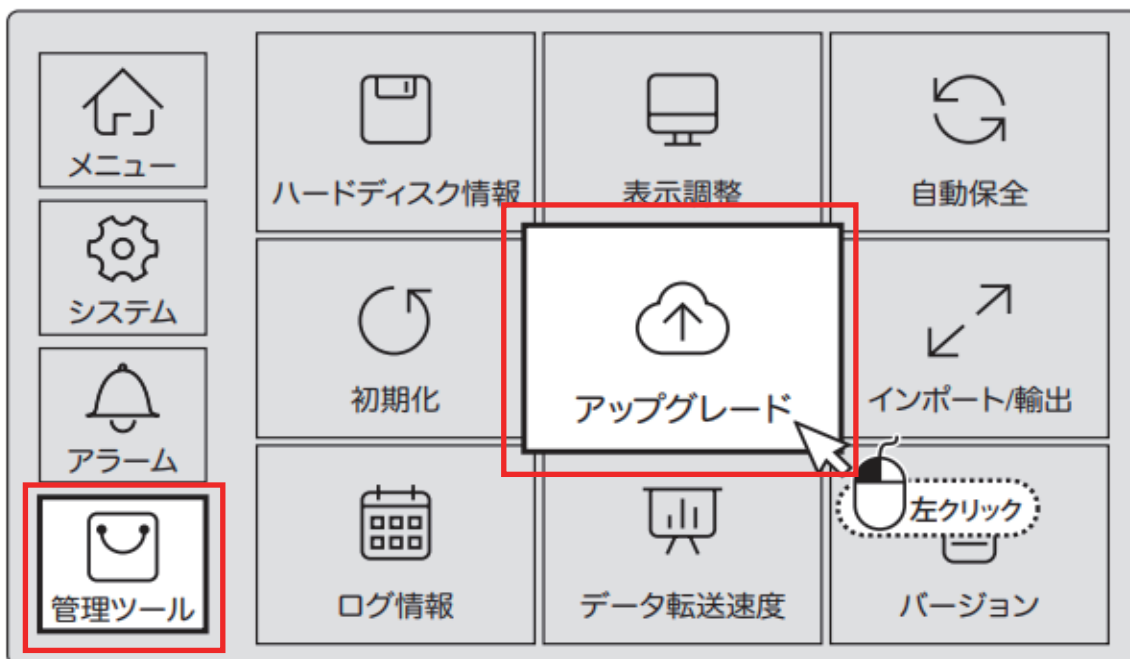

WTW-DA1532G アップデートの手順

分割画面よりマウス右クリック

「メニュー」を左クリック

「管理ツール」を左クリック

「アップグレード」を左クリック

アップグレード

アップグレード場所

ファイル名